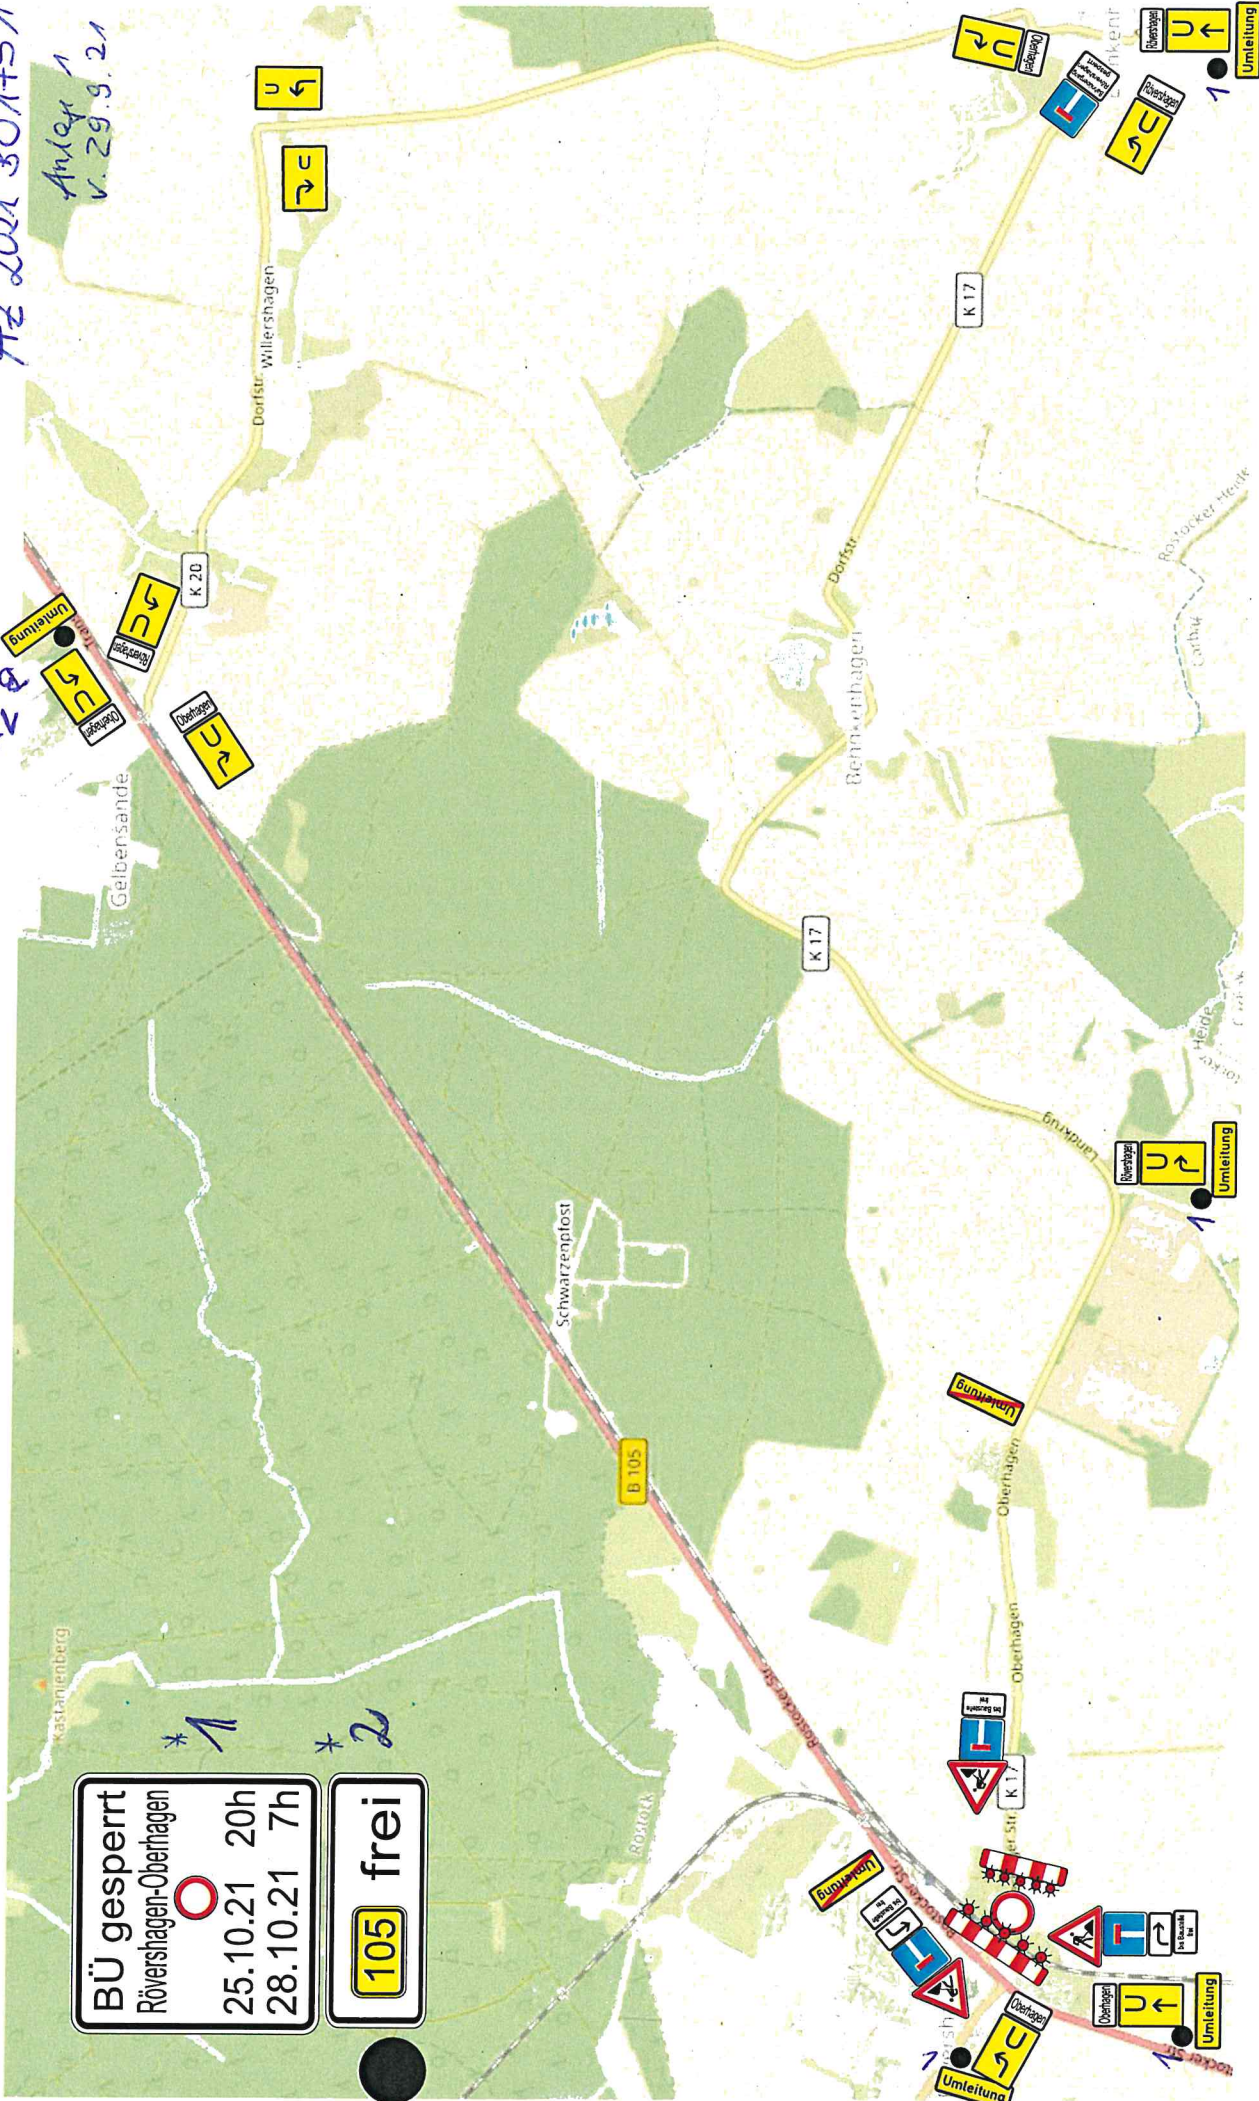

AZ 2021 30/1751

Anlage 1  
v. 29.9.21

B 105  
7+2

Bü gesperrt  
Rövershagen-Oberhagen  
25.10.21 20h  
28.10.21 7h

105 frei

i. A. K. Kersch  
20.10.21  
Anschlüssen Rostock  
nach überarbeiten