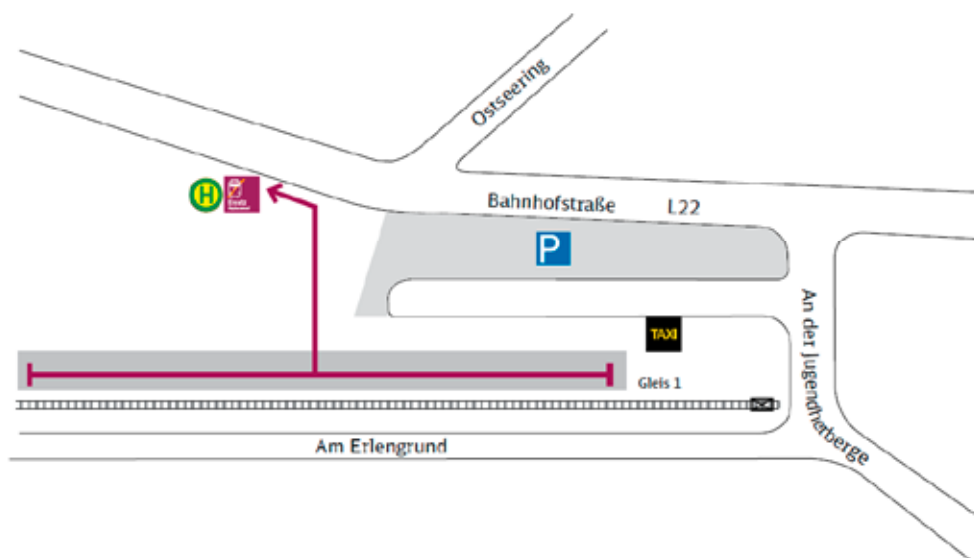

Gehen Sie vom Bahnsteig kommend den Koppelweg entlang bis zur Einmündung Rostocker Straße und dort nach links bis hinter die nächste Kreuzung. Die Haltestellen befinden sich kurz hinter der Kreuzung auf beiden Straßenseiten in der Rostocker Straße ca. 450 m entfernt vom Bahnhof.

Zeichenerklärung:

→ Fußweg/Durchgang

Haltestelle: Bus Ersatzverkehr

Zugang über Rampe

Treppe

Ihr Weg zur Ersatzhaltestelle

Graal-Müritz

← Rostock Hbf

Haltestelle Ersatzverkehr: Graal-Müritz, Ostseering

Wegbeschreibung:

Gehen Sie vom Bahnsteig kommend in Richtung Bahnhofstraße. Die Haltestelle befindet sich direkt links am Zugang zum Bahnhof.

Zeichenerklärung: → Fußweg/Durchgang