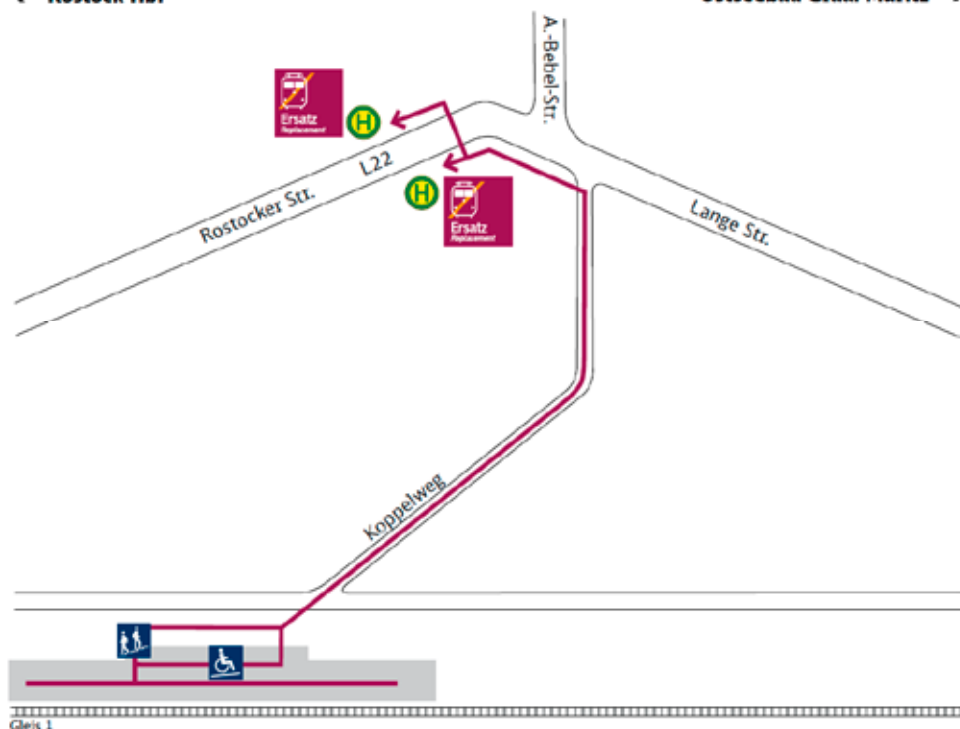

Wegbeschreibung:

Gehen Sie vom Gleis 1 oder 2 kommend über den Überweg und seitlich am ehemaligen Bahnhofsgebäude vorbei zum Vorplatz;
vom Gleis 3 kommend gehen Sie ebenfalls zum Vorplatz, wo sich die Haltestelle für den Ersatzverkehr befindet.

Zeichenerklärung: → Fußweg/Durchgang

Haltestelle: Bus Ersatzverkehr

Ihr Weg zur Ersatzhaltestelle

Graal-Müritz Koppelweg

← Rostock Hbf

Ostseebad Graal-Müritz →

Haltestelle Ersatzverkehr: Graal-Müritz Süd

Wegbeschreibung:

Gehen Sie vom Bahnsteig kommend den Koppelweg entlang bis zur Einmündung Rostocker Straße und dort nach links bis hinter die nächste Kreuzung. Die Haltestellen befinden sich kurz hinter der Kreuzung auf beiden Straßenseiten in der Rostocker Straße ca. 450 m entfernt vom Bahnhof.

Zeichenerklärung:

→ Fußweg/Durchgang

Haltestelle: Bus Ersatzverkehr

Zugang über Rampe

Treppe

Ihr Weg zur Ersatzhaltestelle

Graal-Müritz

← Rostock Hbf