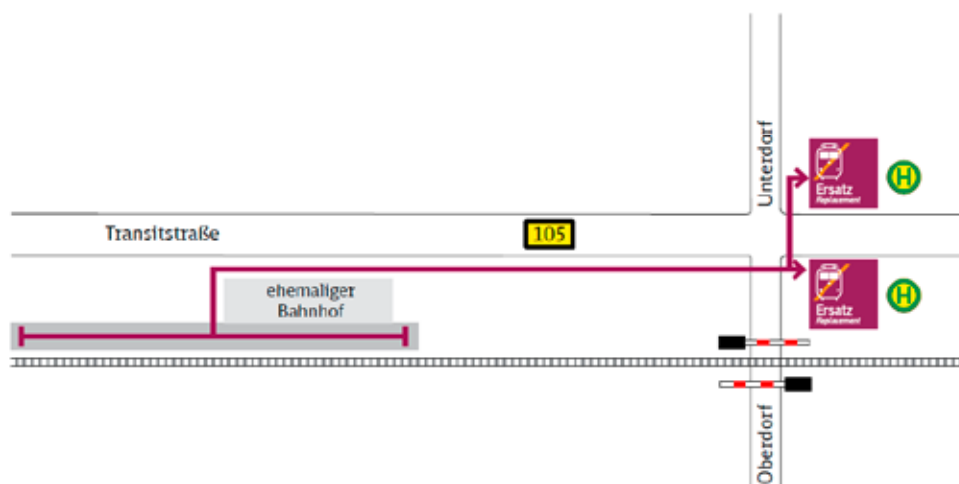

Zeichenerklärung: → Fußweg/Durchgang

Treppe

Haltestelle: Bus Ersatzverkehr

Ihr Weg zur Ersatzhaltestelle

Bentwisch

← Rostock Hbf

Stralsund Hbf →
Ostseebad Graal-Müritz

Haltestelle Ersatzverkehr: Bentwisch

Wegbeschreibung:

Gehen Sie vom Bahnsteig kommend direkt seitlich am ehemaligen Bahnhofsgebäude vorbei zur Haltestelle auf dem Vorplatz.

Zeichenerklärung: → Fußweg/Durchgang

Haltestelle: Bus Ersatzverkehr

Ihr Weg zur Ersatzhaltestelle

Mönchhagen

← Rostock Hbf

Stralsund Hbf →
Ostseebad Graal-Müritz

Haltestelle Ersatzverkehr: Mönchhagen Wegbeschreibung:

Gehen Sie vom Bahnsteig kommend zur B 105 und biegen dort rechts in Richtung Mönchhagen ab. Die Haltestellen befinden sich im Ort direkt hinter der nächsten Kreuzung in einer Entfernung von 800 m vom Bahnhof.