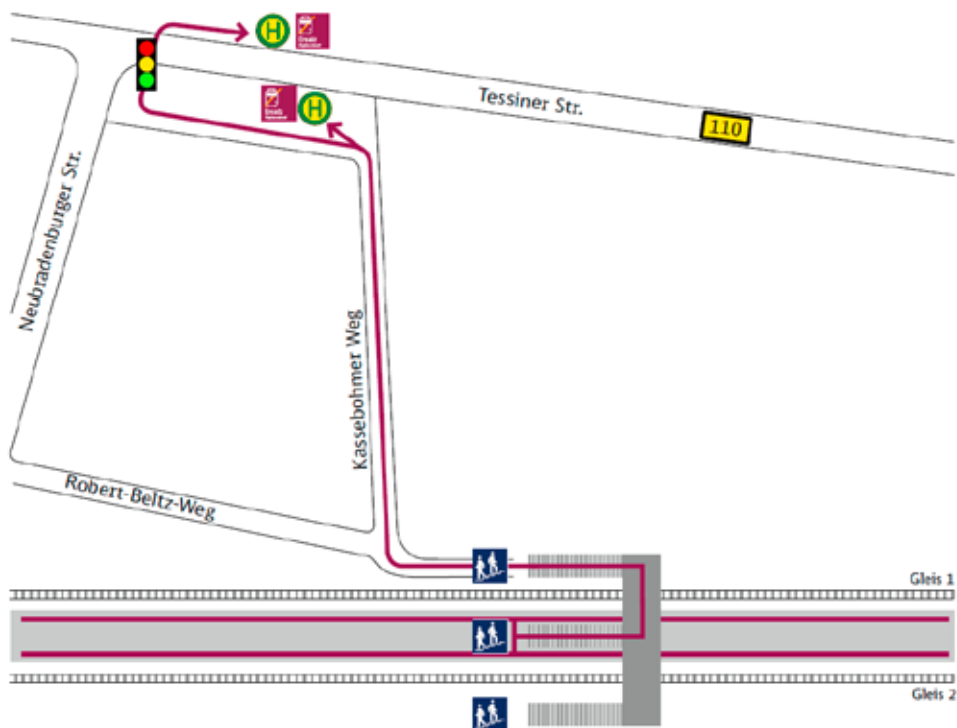

Die Ersatz-Haltestelle liegt am Tunnelausgang Südstadt.

Zeichenerklärung:

- Fußweg/Durchgang
- Haltestelle Bus Ersatzverkehr
- Haltestelle Tram im Untergeschoss
- Treppe
- Aufzug

Ihr Weg zur Ersatzhaltestelle

Rostock-Kassebohm

← Rostock Hbf

Ostseebad Graal-Müritz →

Haltestelle Ersatzverkehr: Rostock, Weißes Kreuz

Wegbeschreibung:

Gehen Sie vom Bahnsteig kommend über die Überführung und gerade weiter den Kassebohrer Weg zur Tessiner Straße. Die Haltestelle Richtung Graal-Müritz befindet sich hinter einem kleinen Weg am Ende des Kassebohrer Weges, die Haltestelle Richtung Rostock Hbf über die Ampelkreuzung auf der gegenüberliegenden Straßenseite. Die Entfernung vom Bahnhof beträgt etwa 400 m.

Zeichenerklärung: → Fußweg/Durchgang

Treppe

Haltestelle: Bus Ersatzverkehr

Ihr Weg zur Ersatzhaltestelle

Bentwisch

← Rostock Hbf

Stralsund Hbf →
Ostseebad Graal-Müritz

Haltestelle Ersatzverkehr: Bentwisch