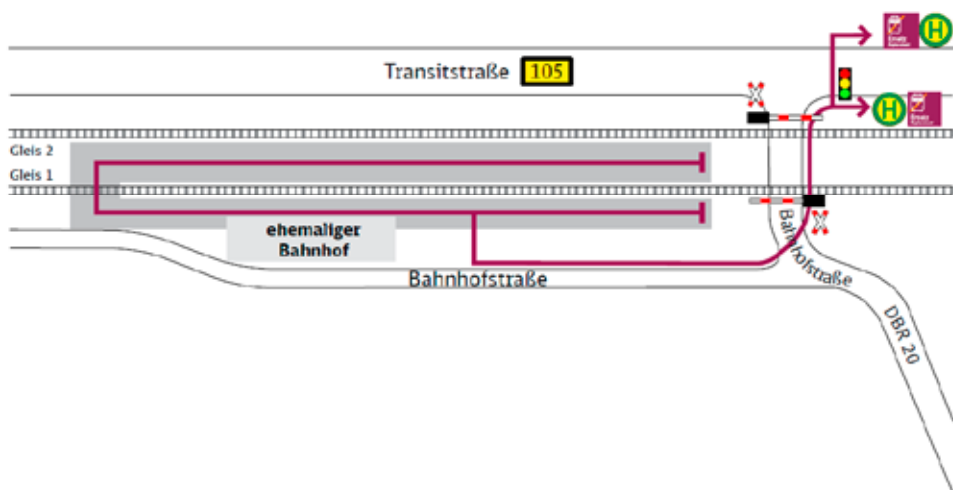

Ihr Weg zur Ersatzhaltestelle

Gelbensande

← Rostock Hbf

Stralsund Hbf →

Haltestelle Ersatzverkehr: Gelbensande, Bf (kein Linienhaltestelle)

Wegbeschreibung:

Gehen Sie vom Gleis 1 kommend über den kleinen Vorplatz und biegen in der Bahnhofstraße nach links ab. Nach ca. 150 m biegen Sie wieder nach links ab und gehen über den Bahnübergang. Dann gehen Sie in der Transitstraße nach rechts. Die Haltestellen befinden sich in etwa 300 m Entfernung vom Bahnhof in der Transitstraße. Zunächst rechts die Haltestelle Richtung Stralsund und kurz darauf links die Haltestelle Richtung Rostock (Überweg über die Straße an der Ampel).

Zeichenerklärung: → Fußweg/Durchgang

Haltestelle: Bus Ersatzverkehr