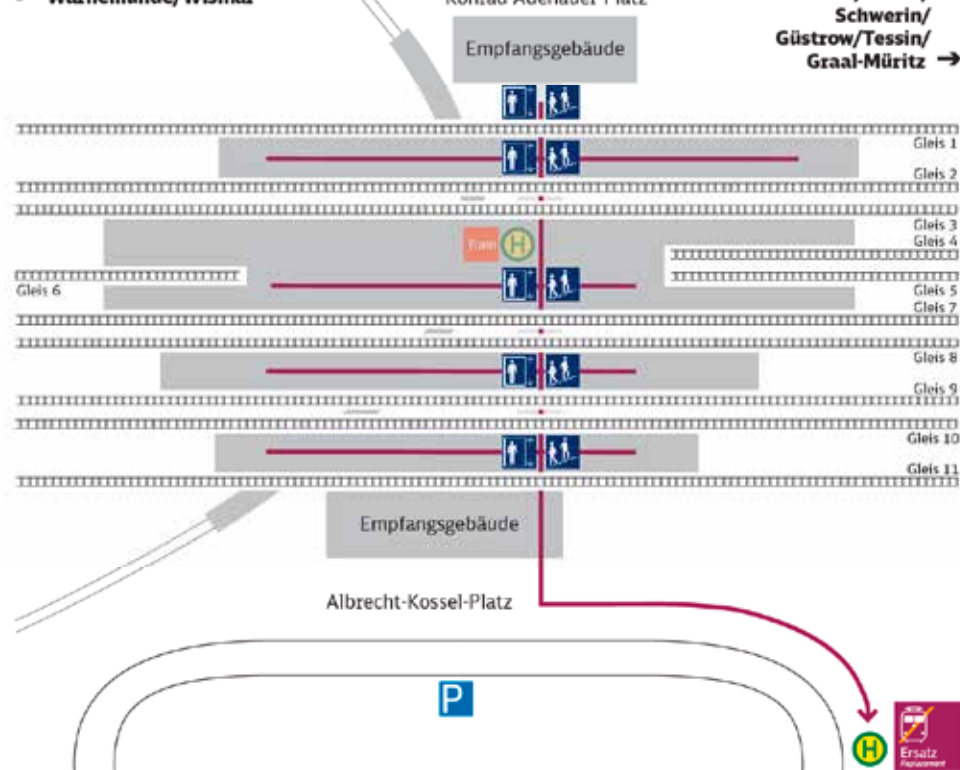

Ihr Weg zur Ersatzhaltestelle

Rostock Hbf

← Warnemünde/Wismar

Konrad-Adenauer-Platz

Stralsund/Berlin/
Schwerin/
Güstrow/Tessin/
Gaal-Müritz →

Haltestelle Ersatzverkehr: Rostock Hbf, Albrecht-Kossel-Platz

Wegbeschreibung:

Die Ersatz-Haltestelle liegt am Tunnelausgang Südstadt.

Zeichenerklärung:

- Fußweg/Durchgang
- Haltestelle Bus Ersatzverkehr
- Haltestelle Tram im Untergeschoss
- Treppe
- Aufzug