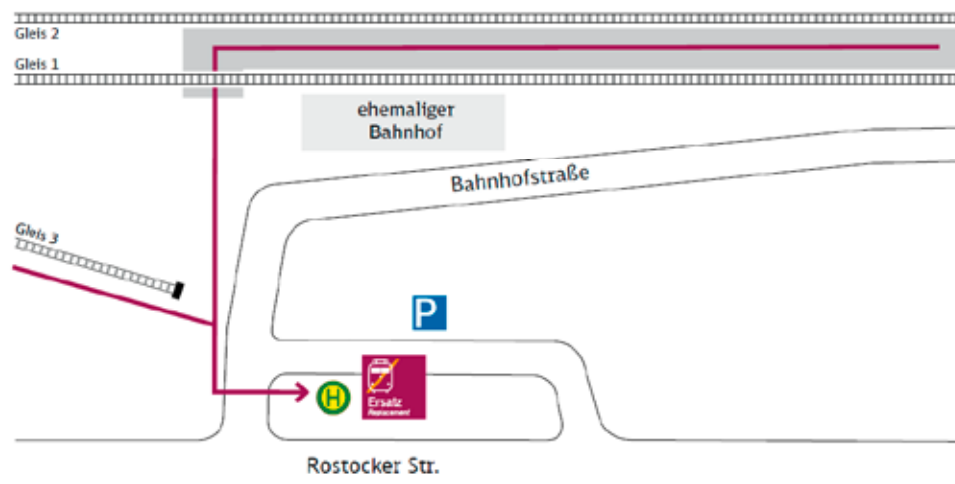

Wegbeschreibung:

Gehen Sie vom Bahnsteig kommend direkt seitlich am ehemaligen Bahnhofsgebäude vorbei zur Haltestelle auf dem Vorplatz.

Zeichenerklärung: → Fußweg/Durchgang

Haltestelle: Bus Ersatzverkehr

Ihr Weg zur Ersatzhaltestelle

Mönchhagen

← Rostock Hbf

Stralsund Hbf →
Ostseebad Graal-Müritz

Haltestelle Ersatzverkehr: Mönchhagen Wegbeschreibung:

Gehen Sie vom Bahnsteig kommend zur B 105 und biegen dort rechts in Richtung Mönchhagen ab. Die Haltestellen befinden sich im Ort direkt hinter der nächsten Kreuzung in einer Entfernung von 800 m vom Bahnhof.

Zeichenerklärung: → Fußweg/Durchgang
 Haltestelle: Bus Ersatzverkehr

Ihr Weg zur Ersatzhaltestelle

Rövershagen

← Stralsund Hbf
Ostseebad Graal-Müritz

Rostock Hbf →

Haltestelle Ersatzverkehr: Rövershagen, Bf (keine Linienhaltestelle)