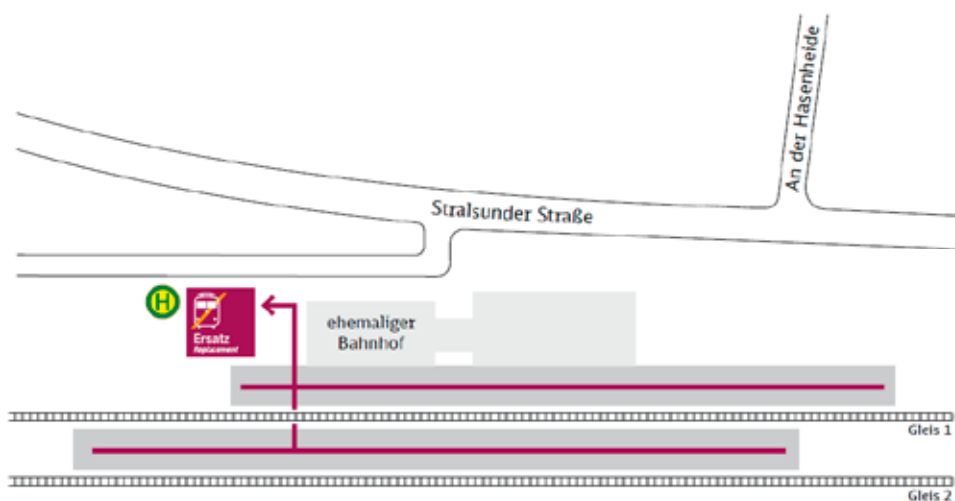

Zeichenerklärung: → Fußweg/Durchgang

Treppe

Haltestelle: Bus Ersatzverkehr

Ihr Weg zur Ersatzhaltestelle

Bentwisch

← Rostock Hbf

Stralsund Hbf →
Ostseebad Graal-Müritz

Haltestelle Ersatzverkehr: Bentwisch

Wegbeschreibung:

Gehen Sie vom Bahnsteig kommend direkt seitlich am ehemaligen Bahnhofsgebäude vorbei zur Haltestelle auf dem Vorplatz.

Zeichenerklärung: → Fußweg/Durchgang

Haltestelle: Bus Ersatzverkehr