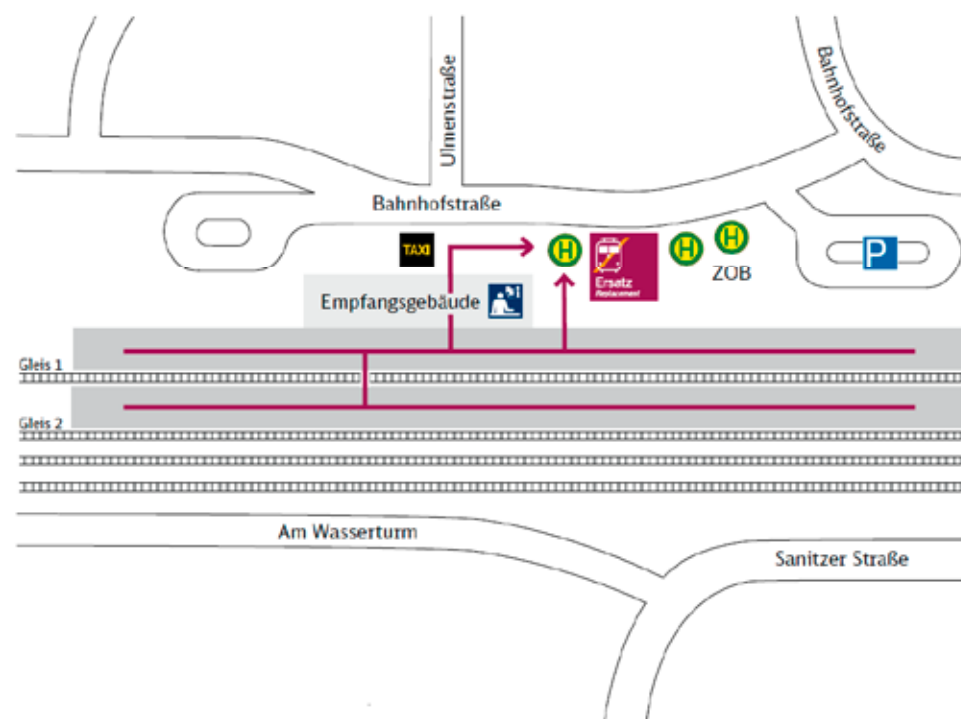

Gehen Sie vom Bahnsteig kommend den Koppelweg entlang bis zur Einmündung Rostocker Straße und dort nach links bis hinter die nächste Kreuzung. Die Haltestellen befinden sich kurz hinter der Kreuzung auf beiden Straßenseiten in der Rostocker Straße ca. 450 m entfernt vom Bahnhof.

Haltestelle Ersatzverkehr: Graal-Müritz, Ostseering

Wegbeschreibung:

Gehen Sie vom Bahnsteig kommend in Richtung Bahnhofstraße. Die Haltestelle befindet sich direkt links am Zugang zum Bahnhof.

Zeichenerklärung: → Fußweg/Durchgang

Zeichenerklärung: → Fußweg/Durchgang

Haltestelle: Bus Ersatzverkehr

Ihr Weg zur Ersatzhaltestelle

Ribnitz Damgarten West

← Rostock Hbf

Stralsund Hbf →

Haltestelle: Ribnitz Damgarten West

Wegbeschreibung:

Die Ersatzhaltestelle befindet sich rechts am ZOB.

Zeichenerklärung: → Fußweg/Durchgang

Haltestelle: Bus Ersatzverkehr

Surfen Sie ganz einfach durch unsere **Baustellen!**

**Jetzt
anmelden!**

Unser Newsletter hilft Ihnen dabei.